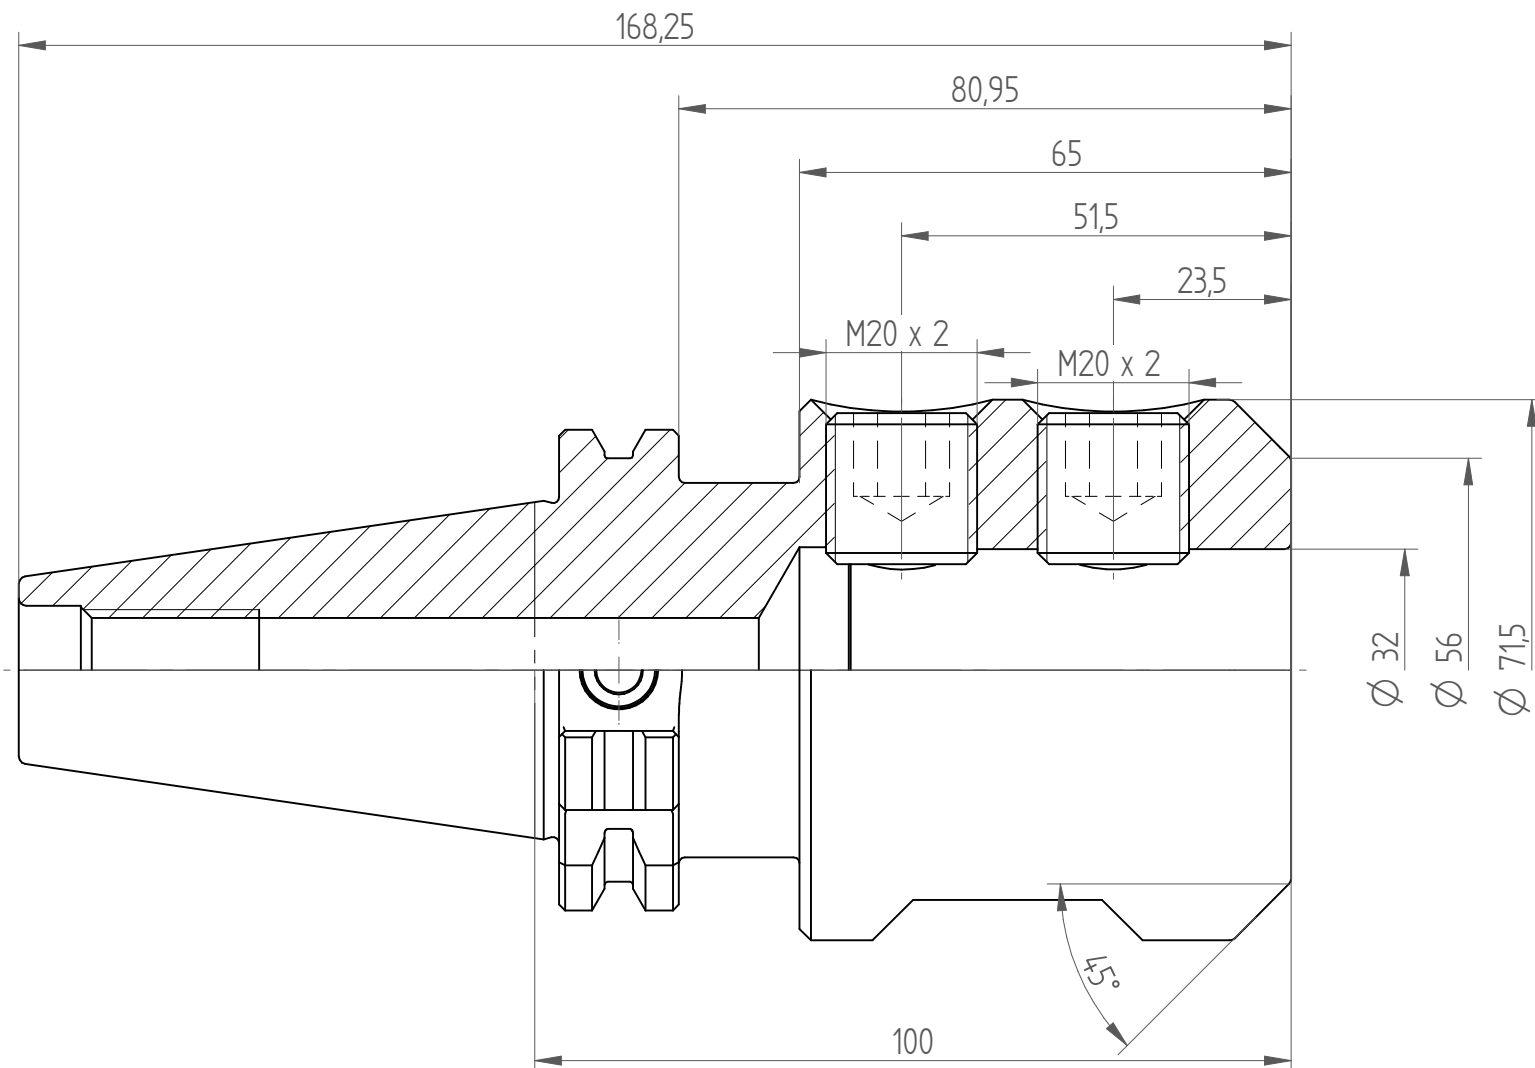

Swiss
Precision
Tools

REGO-FIX®

REGO-FIX AG
Obermattweg 60
4456 Tenniken / Switzerland

Phone +41 61 976 14 66
Fax +41 61 976 14 14
www.rego-fix.com

This is a non-controlled copy. All information given herein is subject to change without notice

The information given herein has been carefully checked and is believed to be correct. REGO-FIX, however, assumes no responsibility or liability for any errors, inaccuracies or omissions that may appear in this drawing

This document is subject to copyright laws. No part of this document may be reproduced or transmitted in any form or any means, electronic or mechanic, for any purpose, without the express written permission of REGO-FIX

Type : TC40_WD32x100
Part No. : 224033260
Date : 03.10.2014
Scale : 1:1